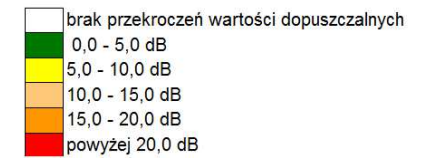

Mapa przekroczeń
dopuszczalnych poziomów
dźwięku L_N
stan prognozowany 2015 r.

Program ochrony środowiska
przed hałasem dla województwa
kujawsko - pomorskiego

Linia kolejowa nr 131
Kilometraż: od 398.469 do 398.542
oraz od 398.670 do 398.700
Województwo kujawsko - pomorskie
Powiat: bydgoski, świecki

Przekroczenia wartości dopuszczalnych