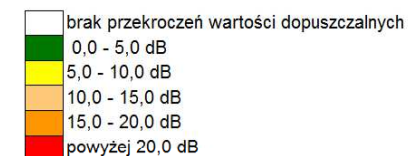

Mapa przekroczeń
dopuszczalnych poziomów
dźwięku L_N
stan prognozowany 2015 r.

Program ochrony środowiska
przed hałasem dla województwa
kujawsko - pomorskiego

Linia kolejowa nr 131
Kilometraż: od 404.010 do 404.283
Województwo kujawsko - pomorskie
Powiat: bydgoski, świecki

Przekroczenia wartości dopuszczalnych