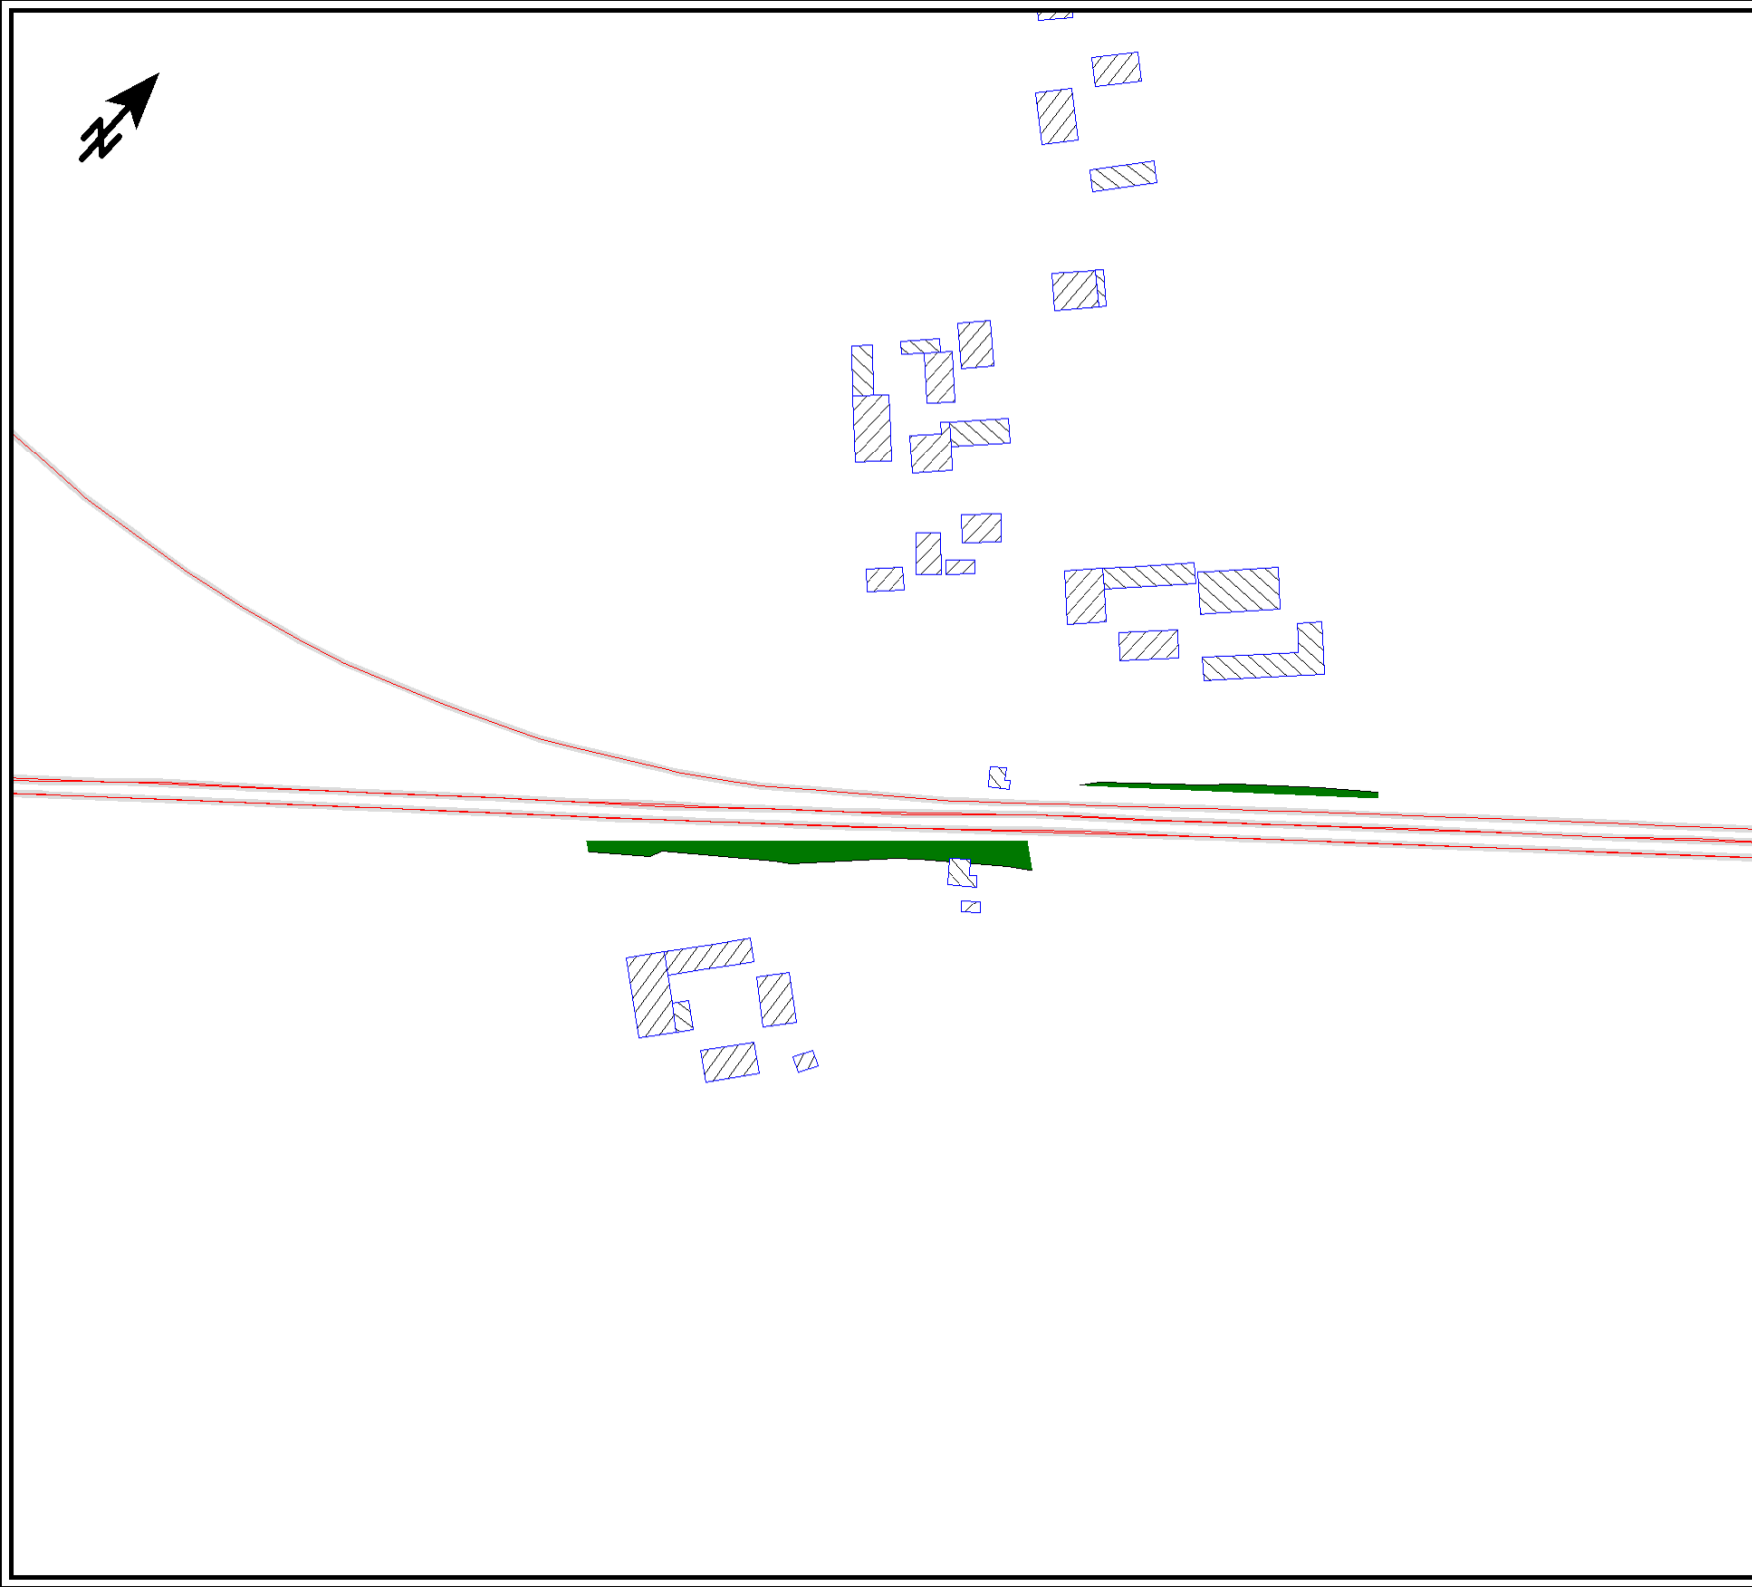

Legenda

- Budynki
- Zieleń wysoka
- Cieki wodne
- Granica miasta
- Kilometraż drogi
- Linia kolejowa

Skala 1:1500