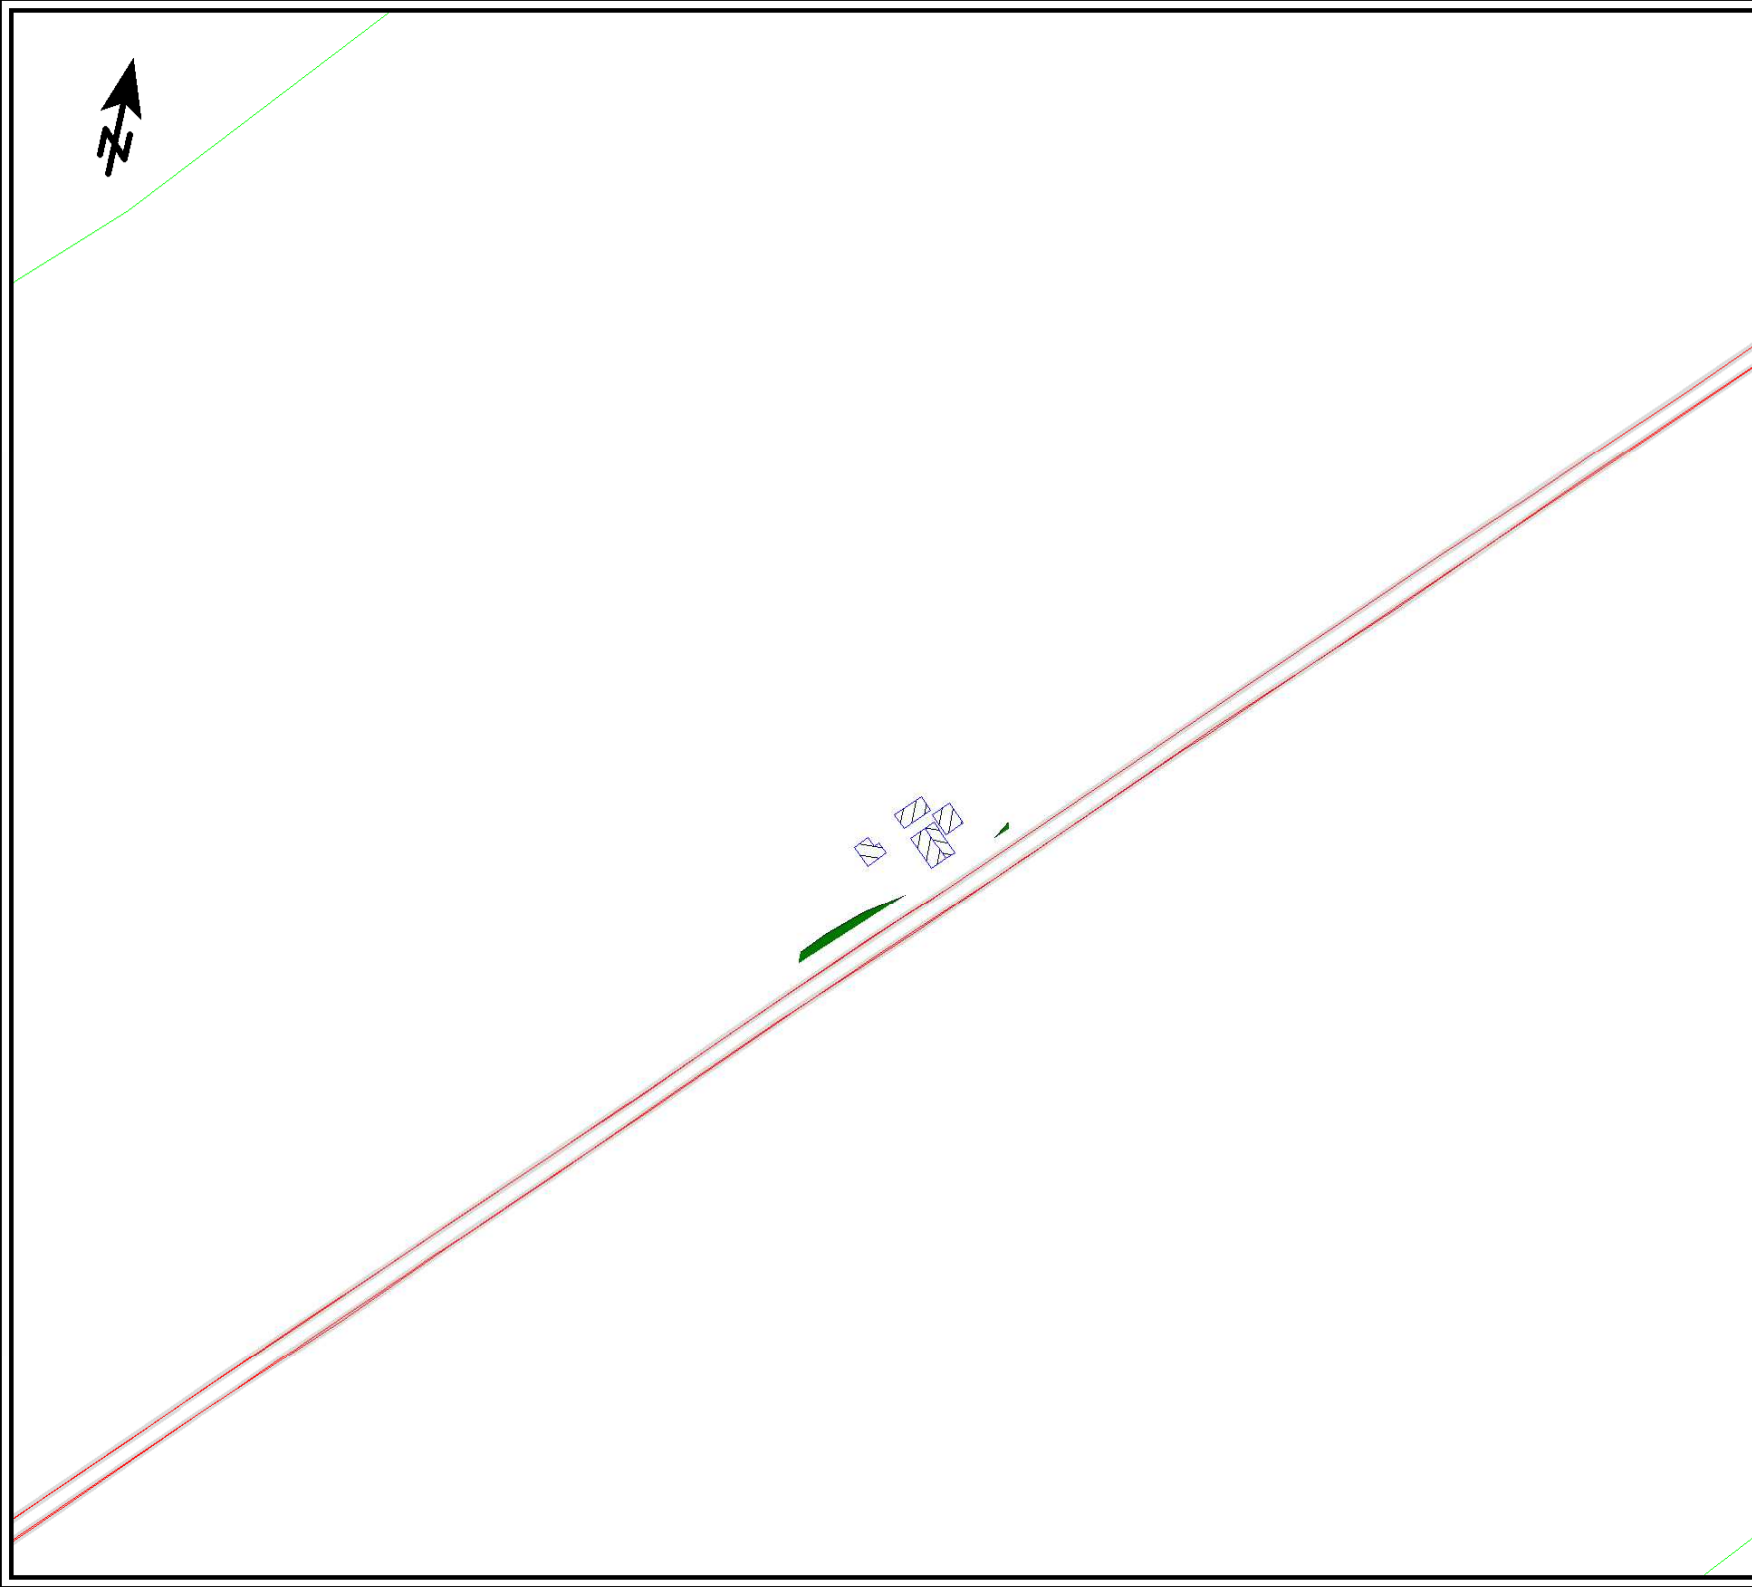

Legenda

- Budynek
- Zieleń wysoka
- Ciek wodny
- Granica miasta
- Kilometraż drogi
- Linia kolejowa

Skala 1:1500