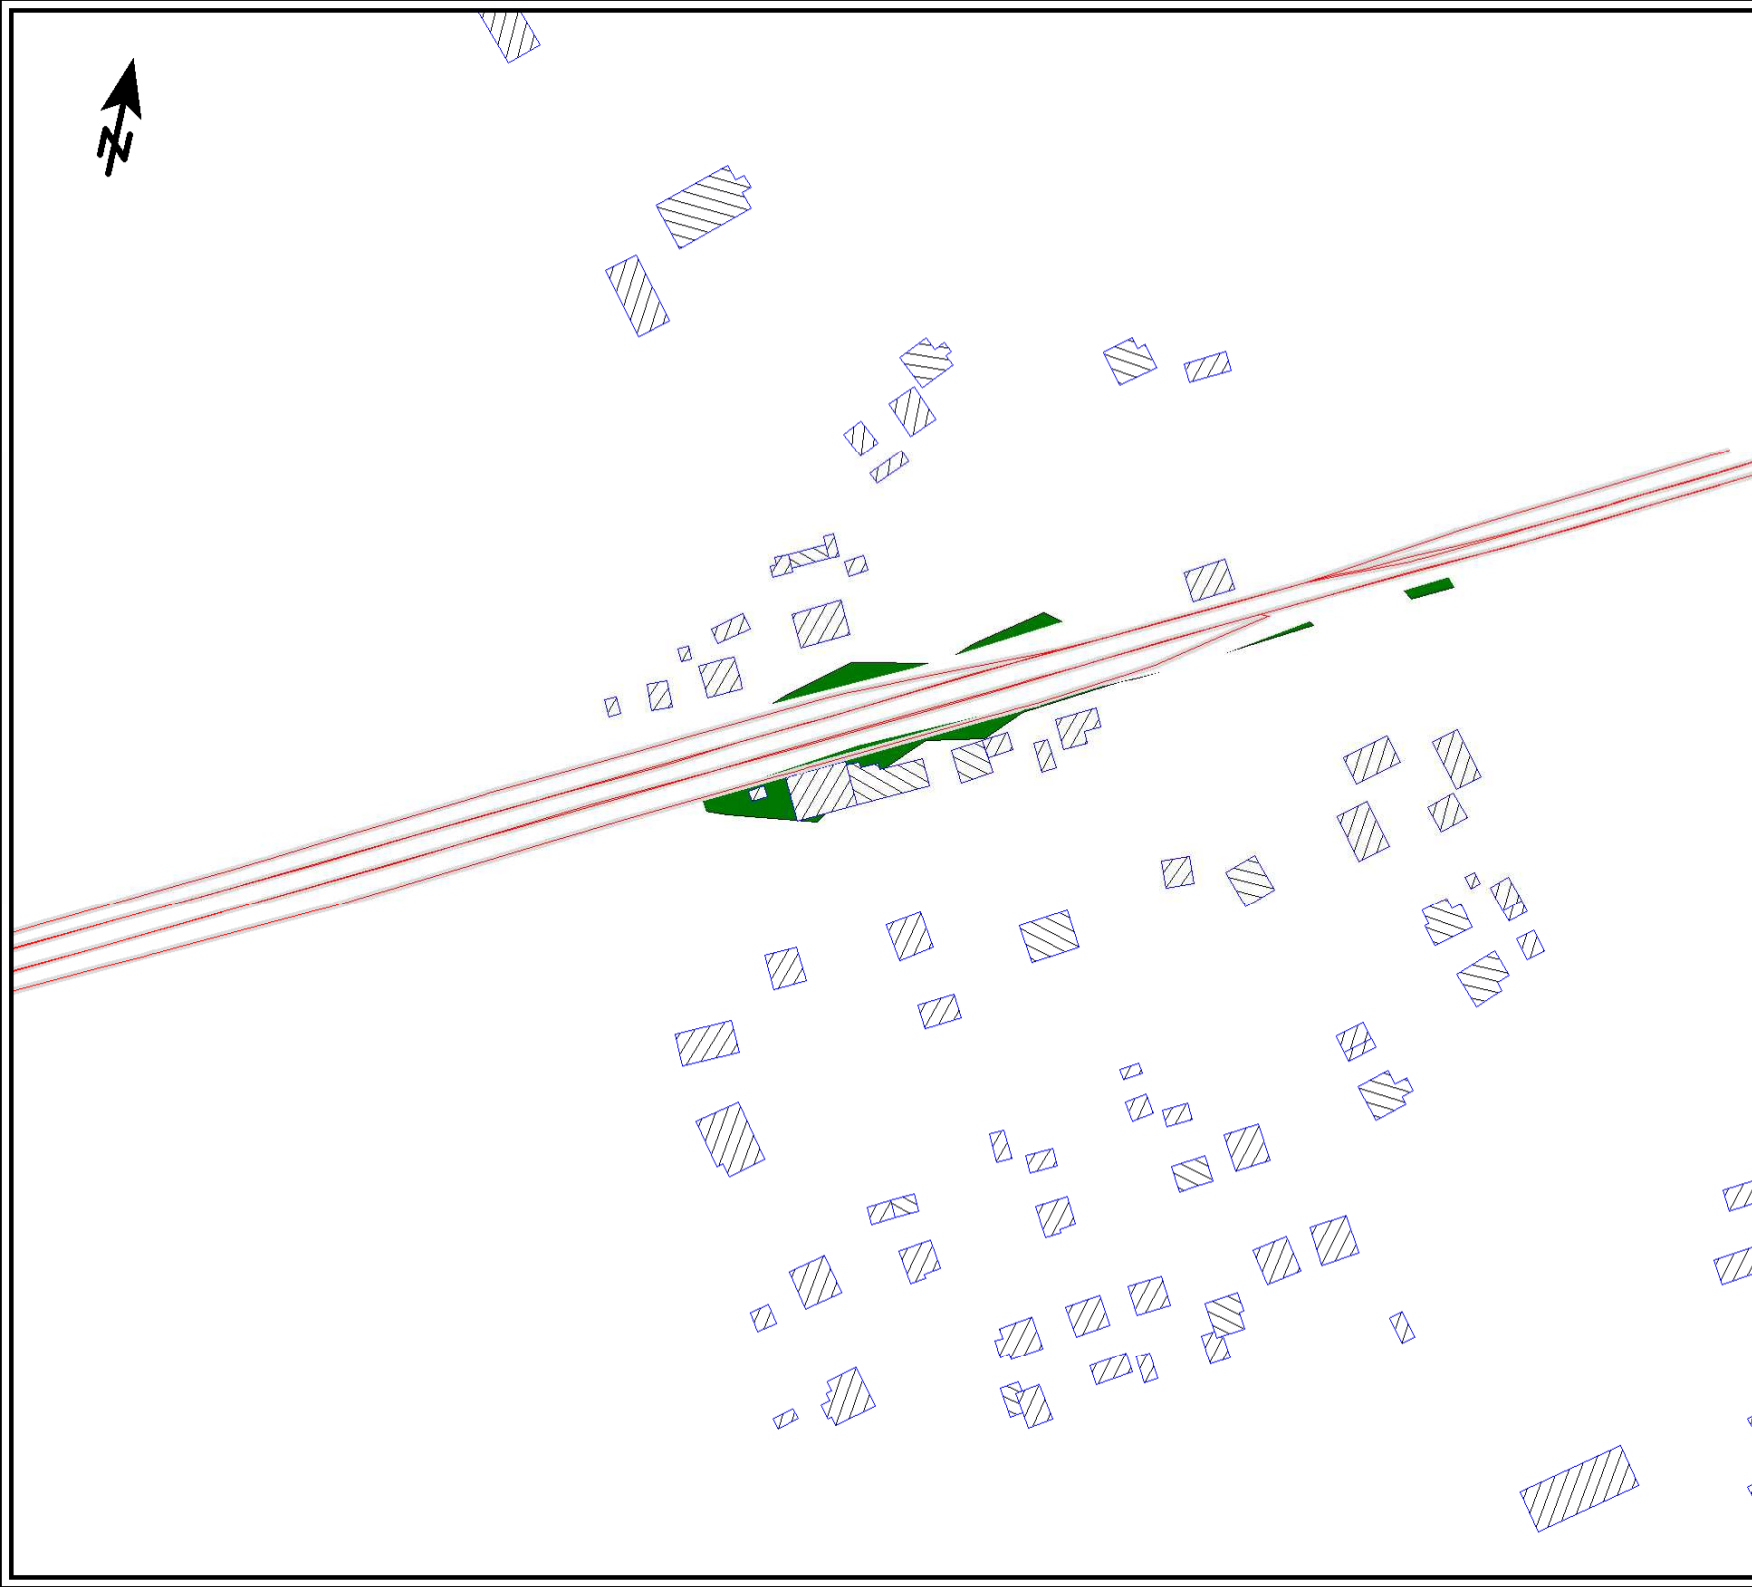

Legenda

- Budynki (hatched blue)
- Zieleń wysoka (green)
- Cieki wodne (blue)
- Granica miasta (grey line)
- Kilometraż drogi (black line)
- Linia kolejowa (red line)

Skala 1:1500