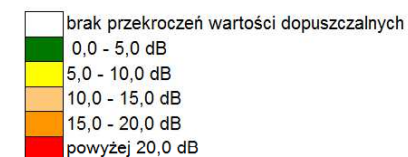

Mapa przekroczeń dopuszczalnych poziomów dźwięku L_N stan prognozowany 2015 r.

Program ochrony środowiska przed hałasem dla województwa kujawsko - pomorskiego

Linia kolejowa nr 131
Kilometraż: od 411.180 do 412.335
Województwo kujawsko - pomorskie
Powiat: bydgoski, świecki

Przekroczenia wartości dopuszczalnych