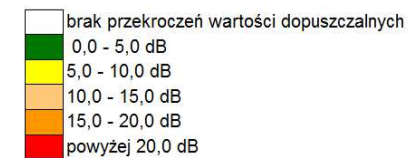

Mapa przekroczeń
dopuszczalnych poziomów
dźwięku L_N
stan prognozowany 2015 r.

Program ochrony środowiska
przed hałasem dla województwa
kujawsko - pomorskiego

Linia kolejowa nr 131
Kilometraż: od 396.942 do 397.501
Województwo kujawsko - pomorskie
Powiat: bydgoski, świecki

Przekroczenia wartości dopuszczalnych