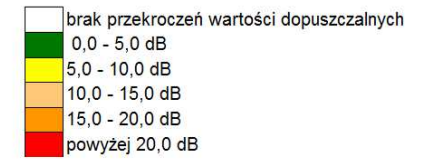

Mapa przekroczeń
dopuszczalnych poziomów
dźwięku L_N
stan prognozowany 2015 r.

Program ochrony środowiska
przed hałasem dla województwa
kujawsko - pomorskiego

Linia kolejowa nr 131
Kilometraż: od 395.009 do 395.100
Województwo kujawsko - pomorskie
Powiat: bydgoski, świecki

Przekroczenia wartości dopuszczalnych