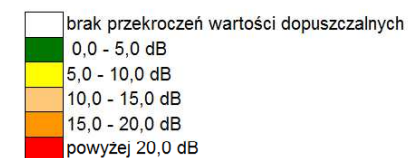

Linia kolejowa nr 131
Kilometraż: od 402.748 do 402.852
Województwo kujawsko - pomorskie
Powiat: bydgoski, świecki

Przekroczenia wartości dopuszczalnych

Legenda

-  Budynek
-  Zieleń wysoka
-  Ciek wodny
-  Granica miasta
-  Kilometraż drogi
-  Linia kolejowa