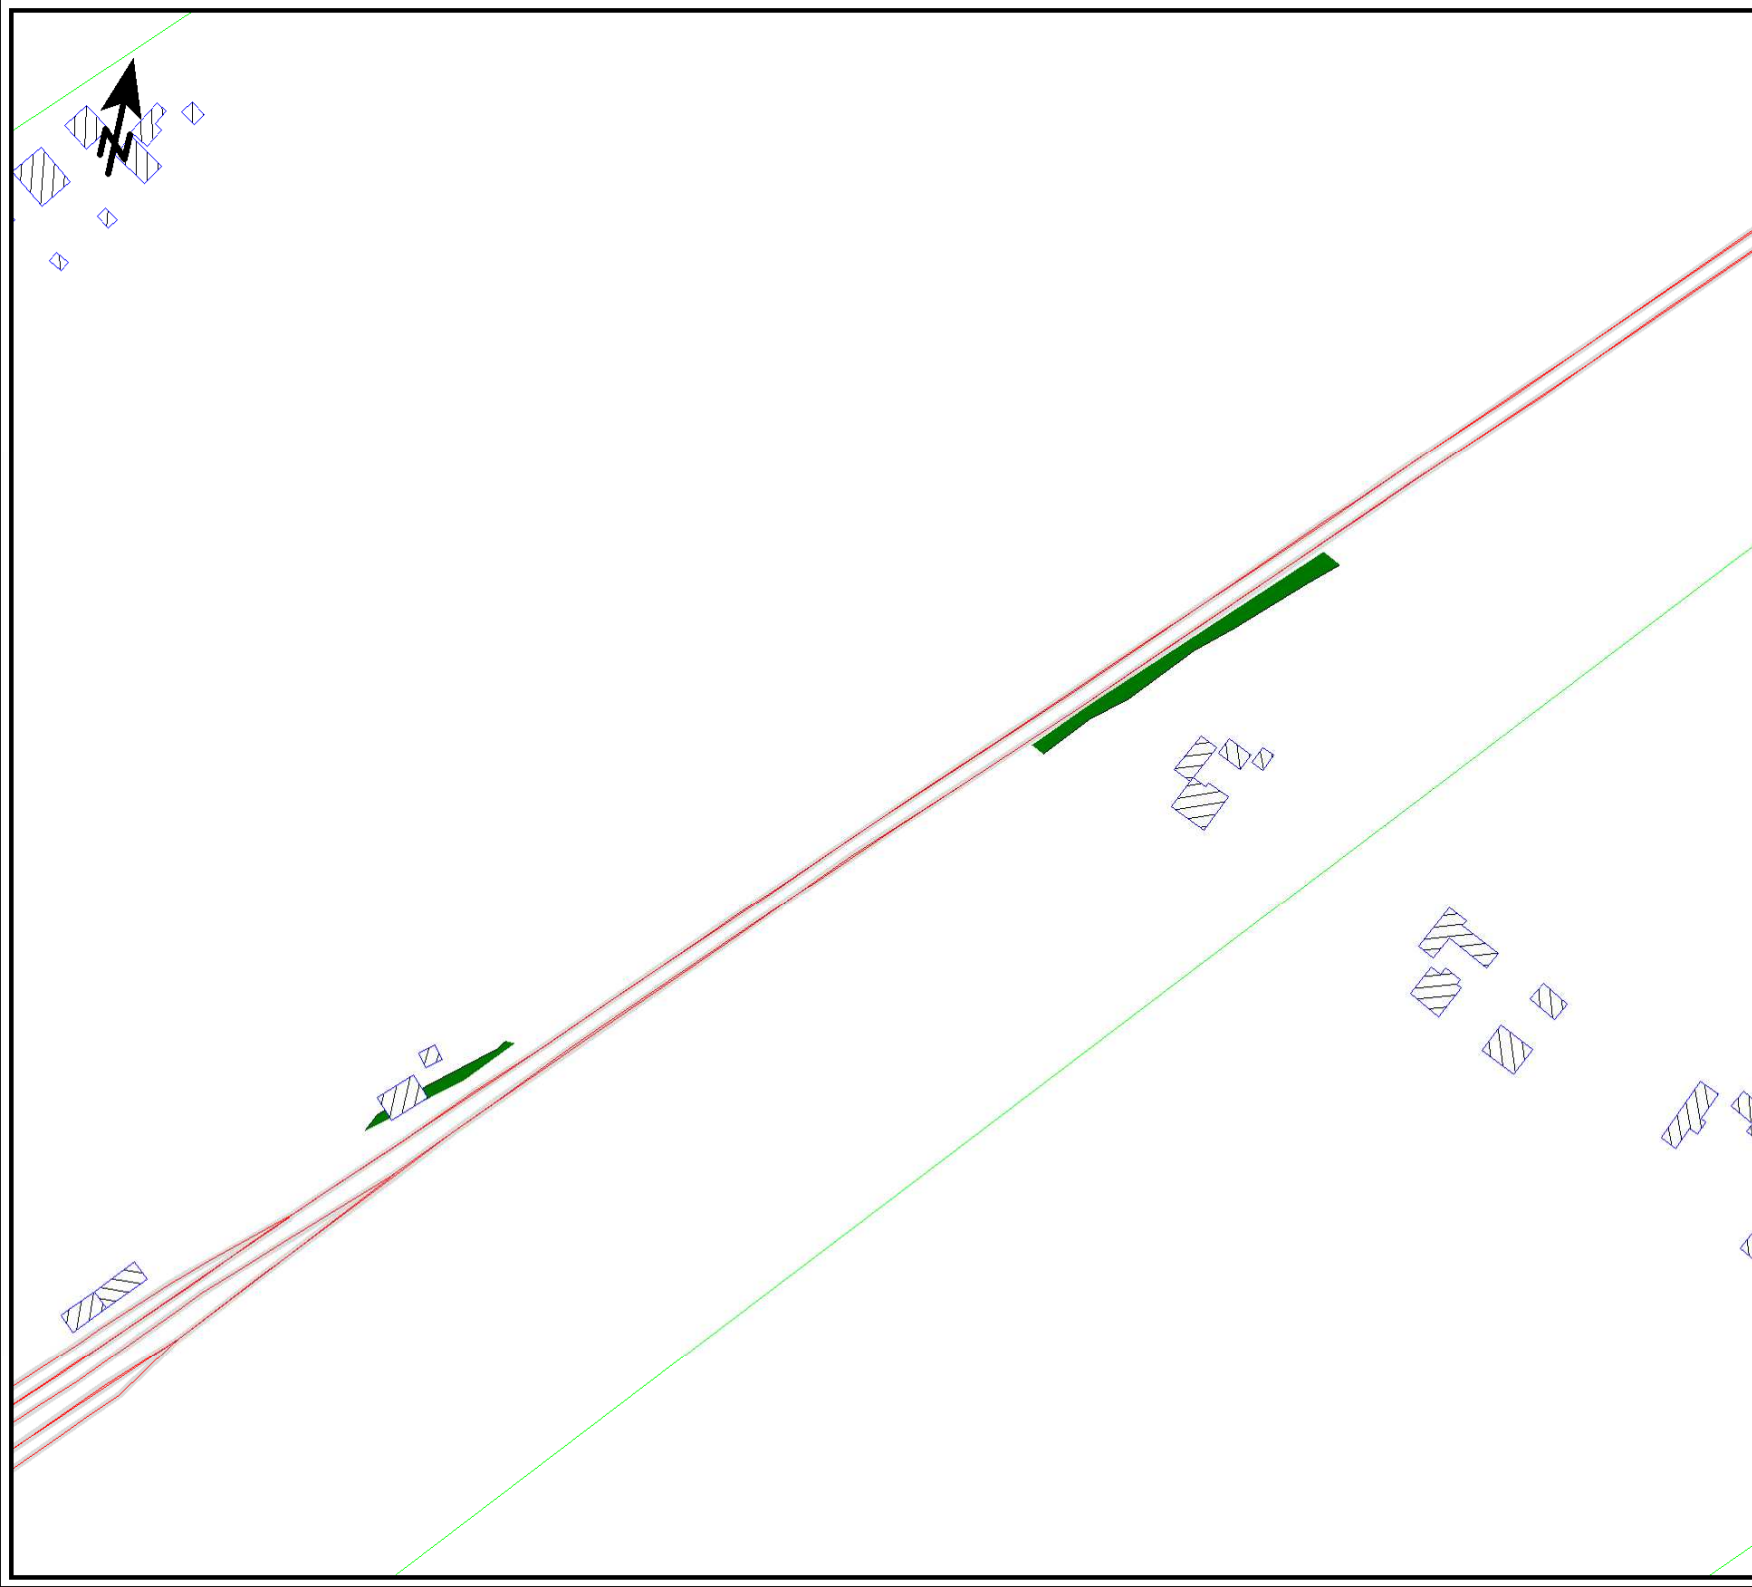

Legenda

- Budynki
- Zieleń wysoka
- Cieki wodne
- Granica miasta
- Kilometraż drogi
- Linia kolejowa

Skala 1:1500