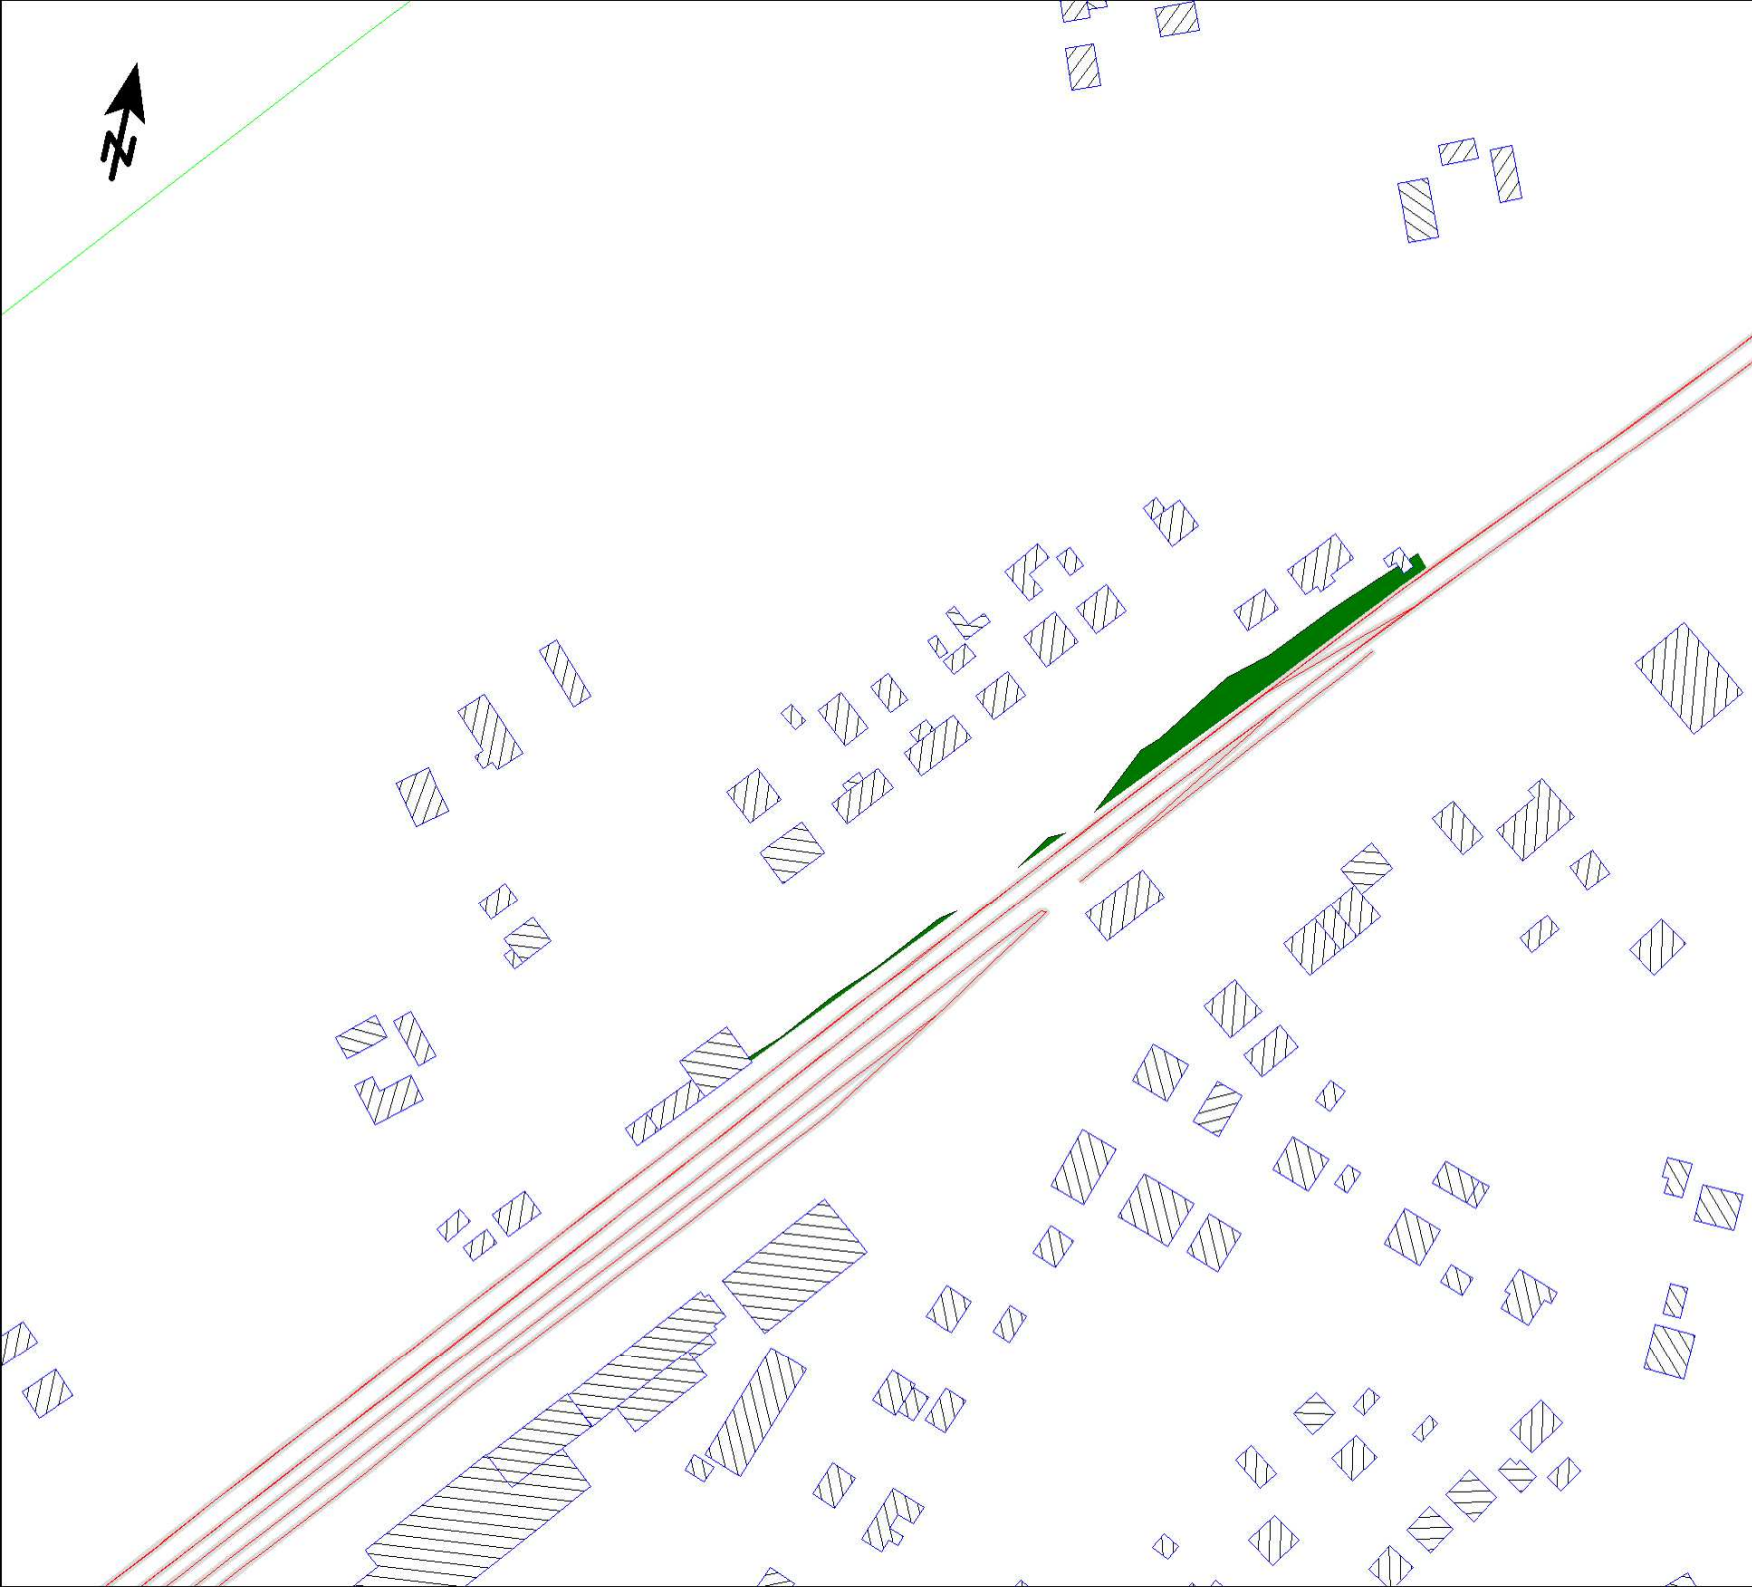

Mapa przekroczeń
dopuszczalnych poziomów
dźwięku L_N
stan prognozowany 2015 r.

Program ochrony środowiska
przed hałasem dla województwa
kujawsko - pomorskiego

Linia kolejowa nr 131
Kilometraż: od 389.913 do 390.472
Województwo kujawsko - pomorskie
Powiat: bydgoski, świecki

Przekroczenia wartości dopuszczalnych

	brak przekroczeń wartości dopuszczalnych
	0,0 - 5,0 dB
	5,0 - 10,0 dB
	10,0 - 15,0 dB
	15,0 - 20,0 dB
	powyżej 20,0 dB

Legenda

	Budynki
	Zieleń wysoka
	Cieki wodne
	Granica miasta
	Kilometraż drogi
	Linia kolejowa

Skala 1:1500

Mapa przekroczeń
dopuszczalnych poziomów
dźwięku L_N
stan prognozowany 2015 r.

Program ochrony środowiska
przed hałasem dla województwa
kujawsko - pomorskiego

Linia kolejowa nr 131
Kilometraż: od 395.009 do 395.100
Województwo kujawsko - pomorskie
Powiat: bydgoski, świecki

Przekroczenia wartości dopuszczalnych

Legenda

-  Budynek
-  Zieleń wysoka
-  Ciek wodny
-  Granica miasta
-  Kilometraż drogi
-  Linia kolejowa

Skala 1:1500

Mapa przekroczeń
dopuszczalnych poziomów
dźwięku L_N
stan prognozowany 2015 r.