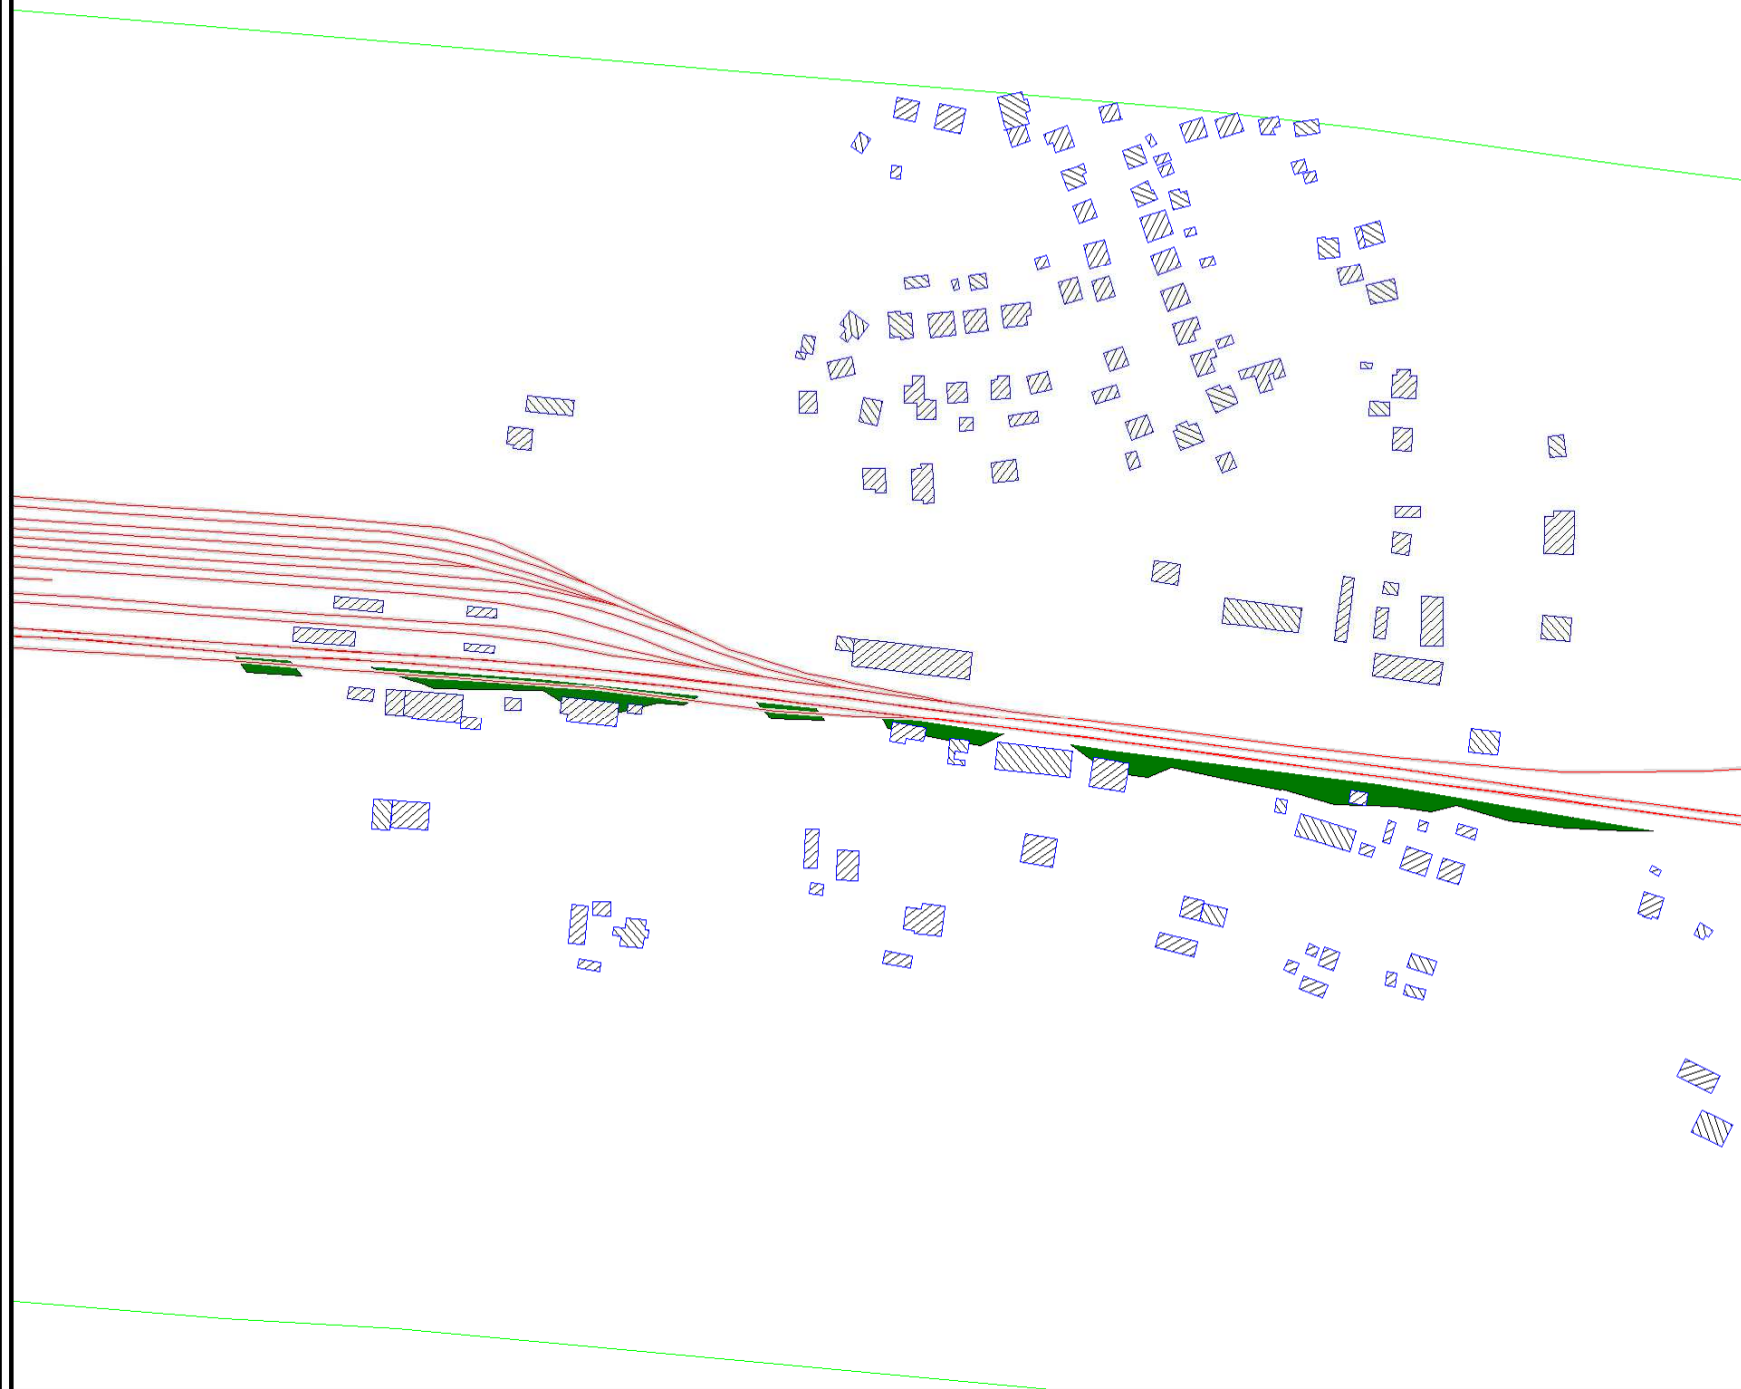

Legenda

- Budynek
- Zielen wysoka
- Ciek wodny
- Granica miasta
- Kilometraż drogi
- Linia kolejowa

Skala 1:2500