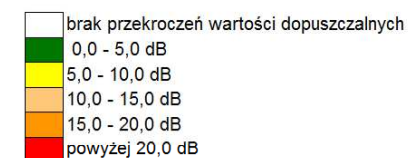

Przekroczenia wartości dopuszczalnych

Legenda

- Budynek
- Zieleń wysoka
- Ciek wodny
- Granica miasta
- Kilometraż drogi
- Linia kolejowa

Skala 1:1500