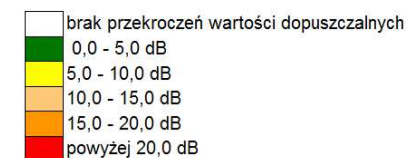

Mapa przekroczeń
dopuszczalnych poziomów
dźwięku L_N
stan prognozowany 2015 r.

Program ochrony środowiska
przed hałasem dla województwa
kujawsko - pomorskiego

Linia kolejowa nr 131
Kilometraż: od 399.122 do 399.225
Województwo kujawsko - pomorskie
Powiat: bydgoski, świecki

Przekroczenia wartości dopuszczalnych