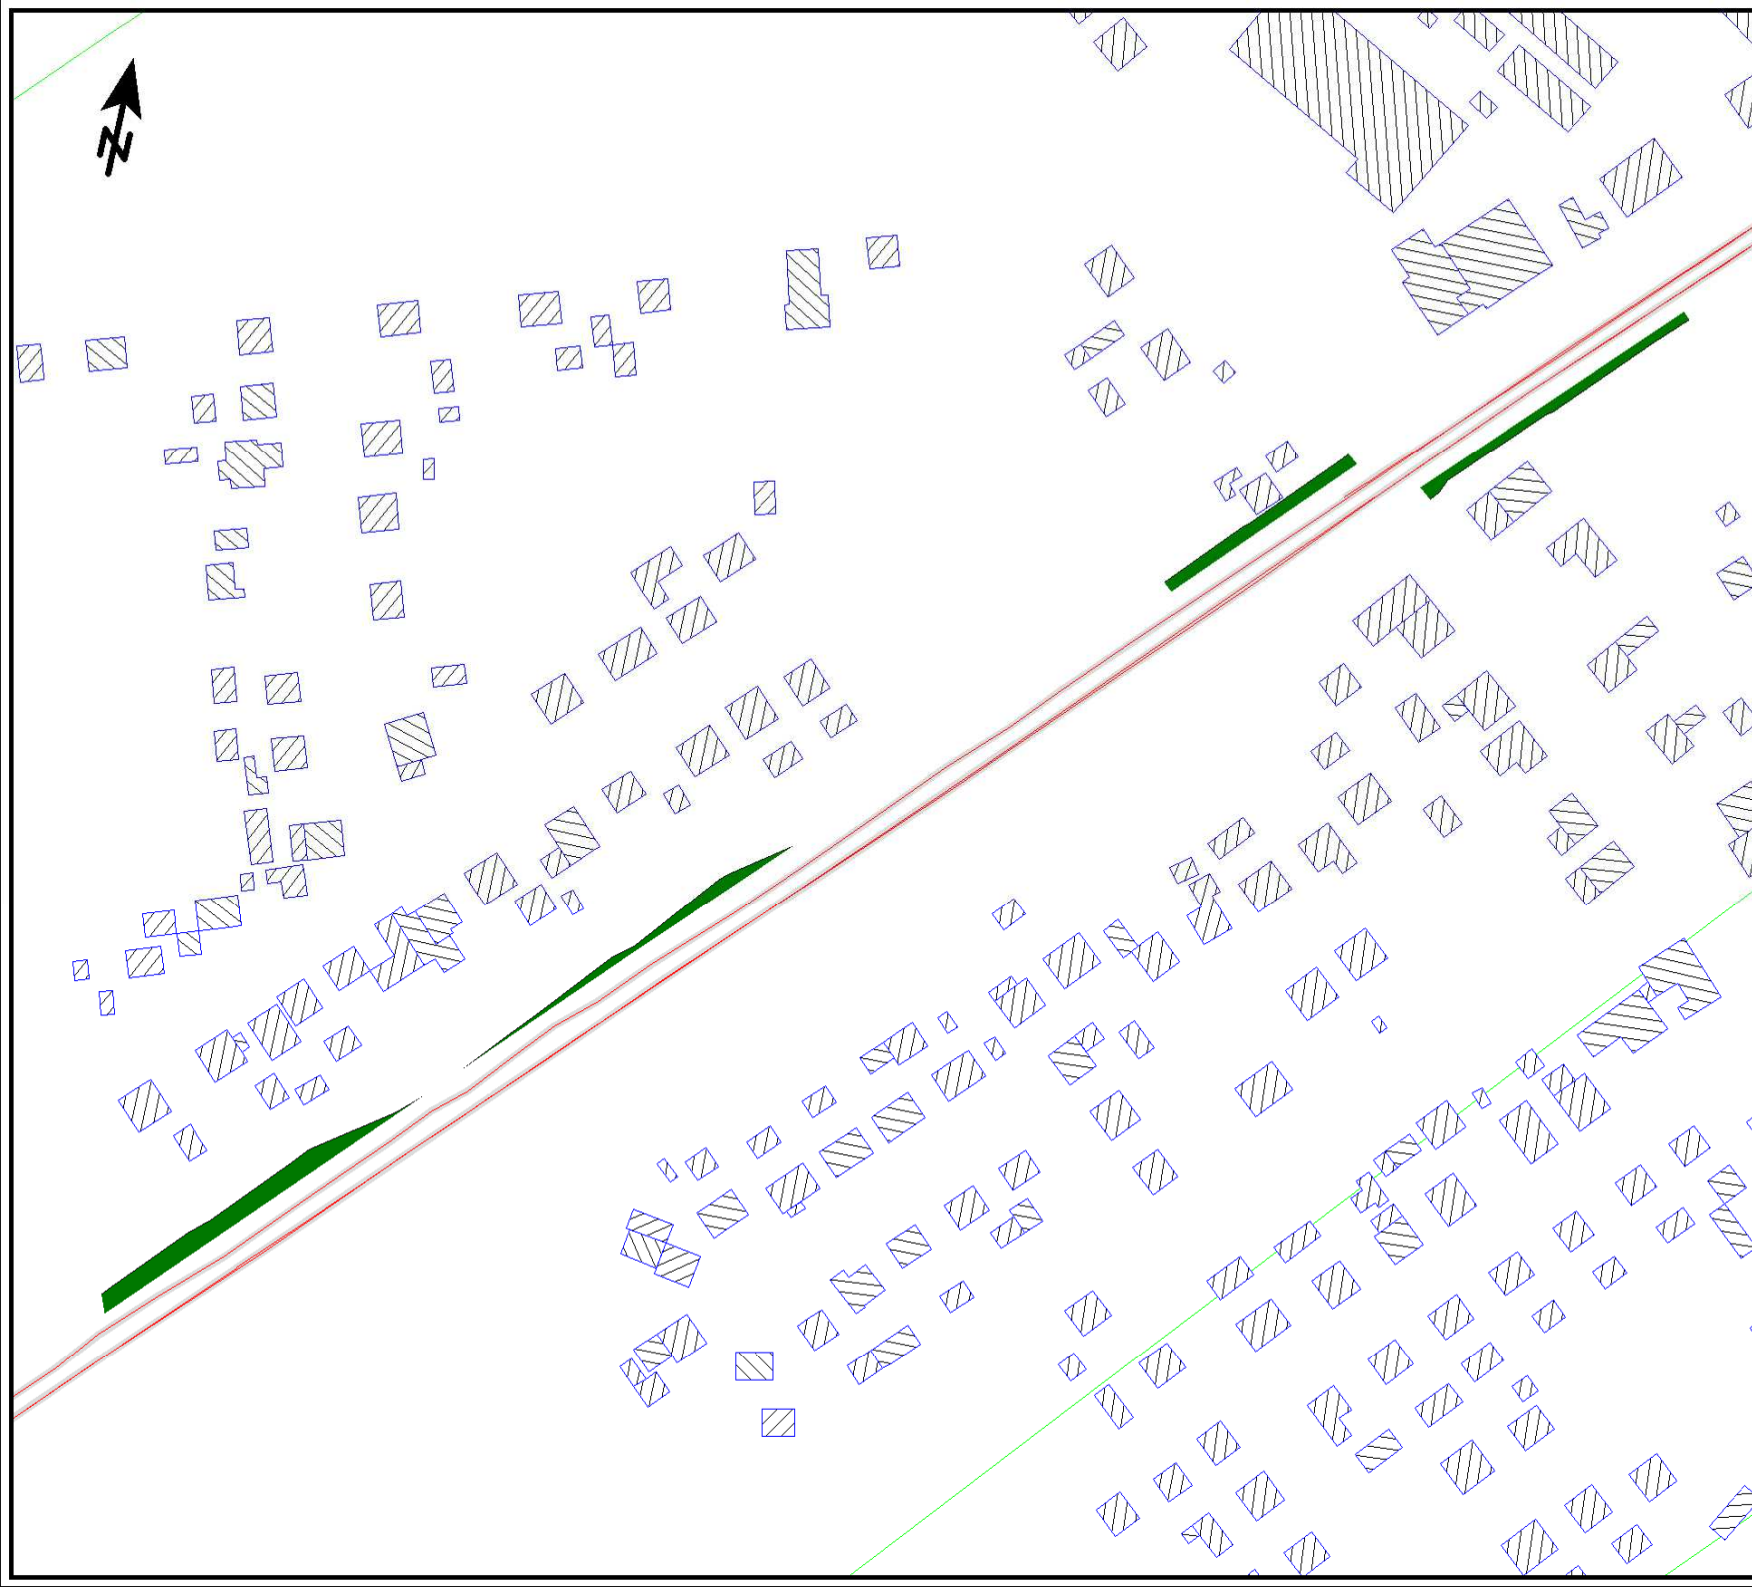

Przekroczenia wartości dopuszczalnych

Legenda

-  Budynek
-  Zieleń wysoka
-  Ciek wodny
-  Granica miasta
-  Kilometraż drogi
-  Linia kolejowa

Skala 1:1500

Mapa przekroczeń
dopuszczalnych poziomów
dźwięku L_N
stan prognozowany 2015 r.

Program ochrony środowiska
przed hałasem dla województwa
kujawsko - pomorskiego

Linia kolejowa nr 131
Kilometraż: od 396.942 do 397.501
Województwo kujawsko - pomorskie
Powiat: bydgoski, świecki

Przekroczenia wartości dopuszczalnych

Legenda

- Budynki (hatched pattern)
- Zieleń wysoka (green line)
- Cieki wodne (blue line)
- Granica miasta (black line)
- Kilometraż drogi (grey line)
- Linia kolejowa (red line)

Skala 1:1500

Mapa przekroczeń
dopuszczalnych poziomów
dźwięku L_N
stan prognozowany 2015 r.