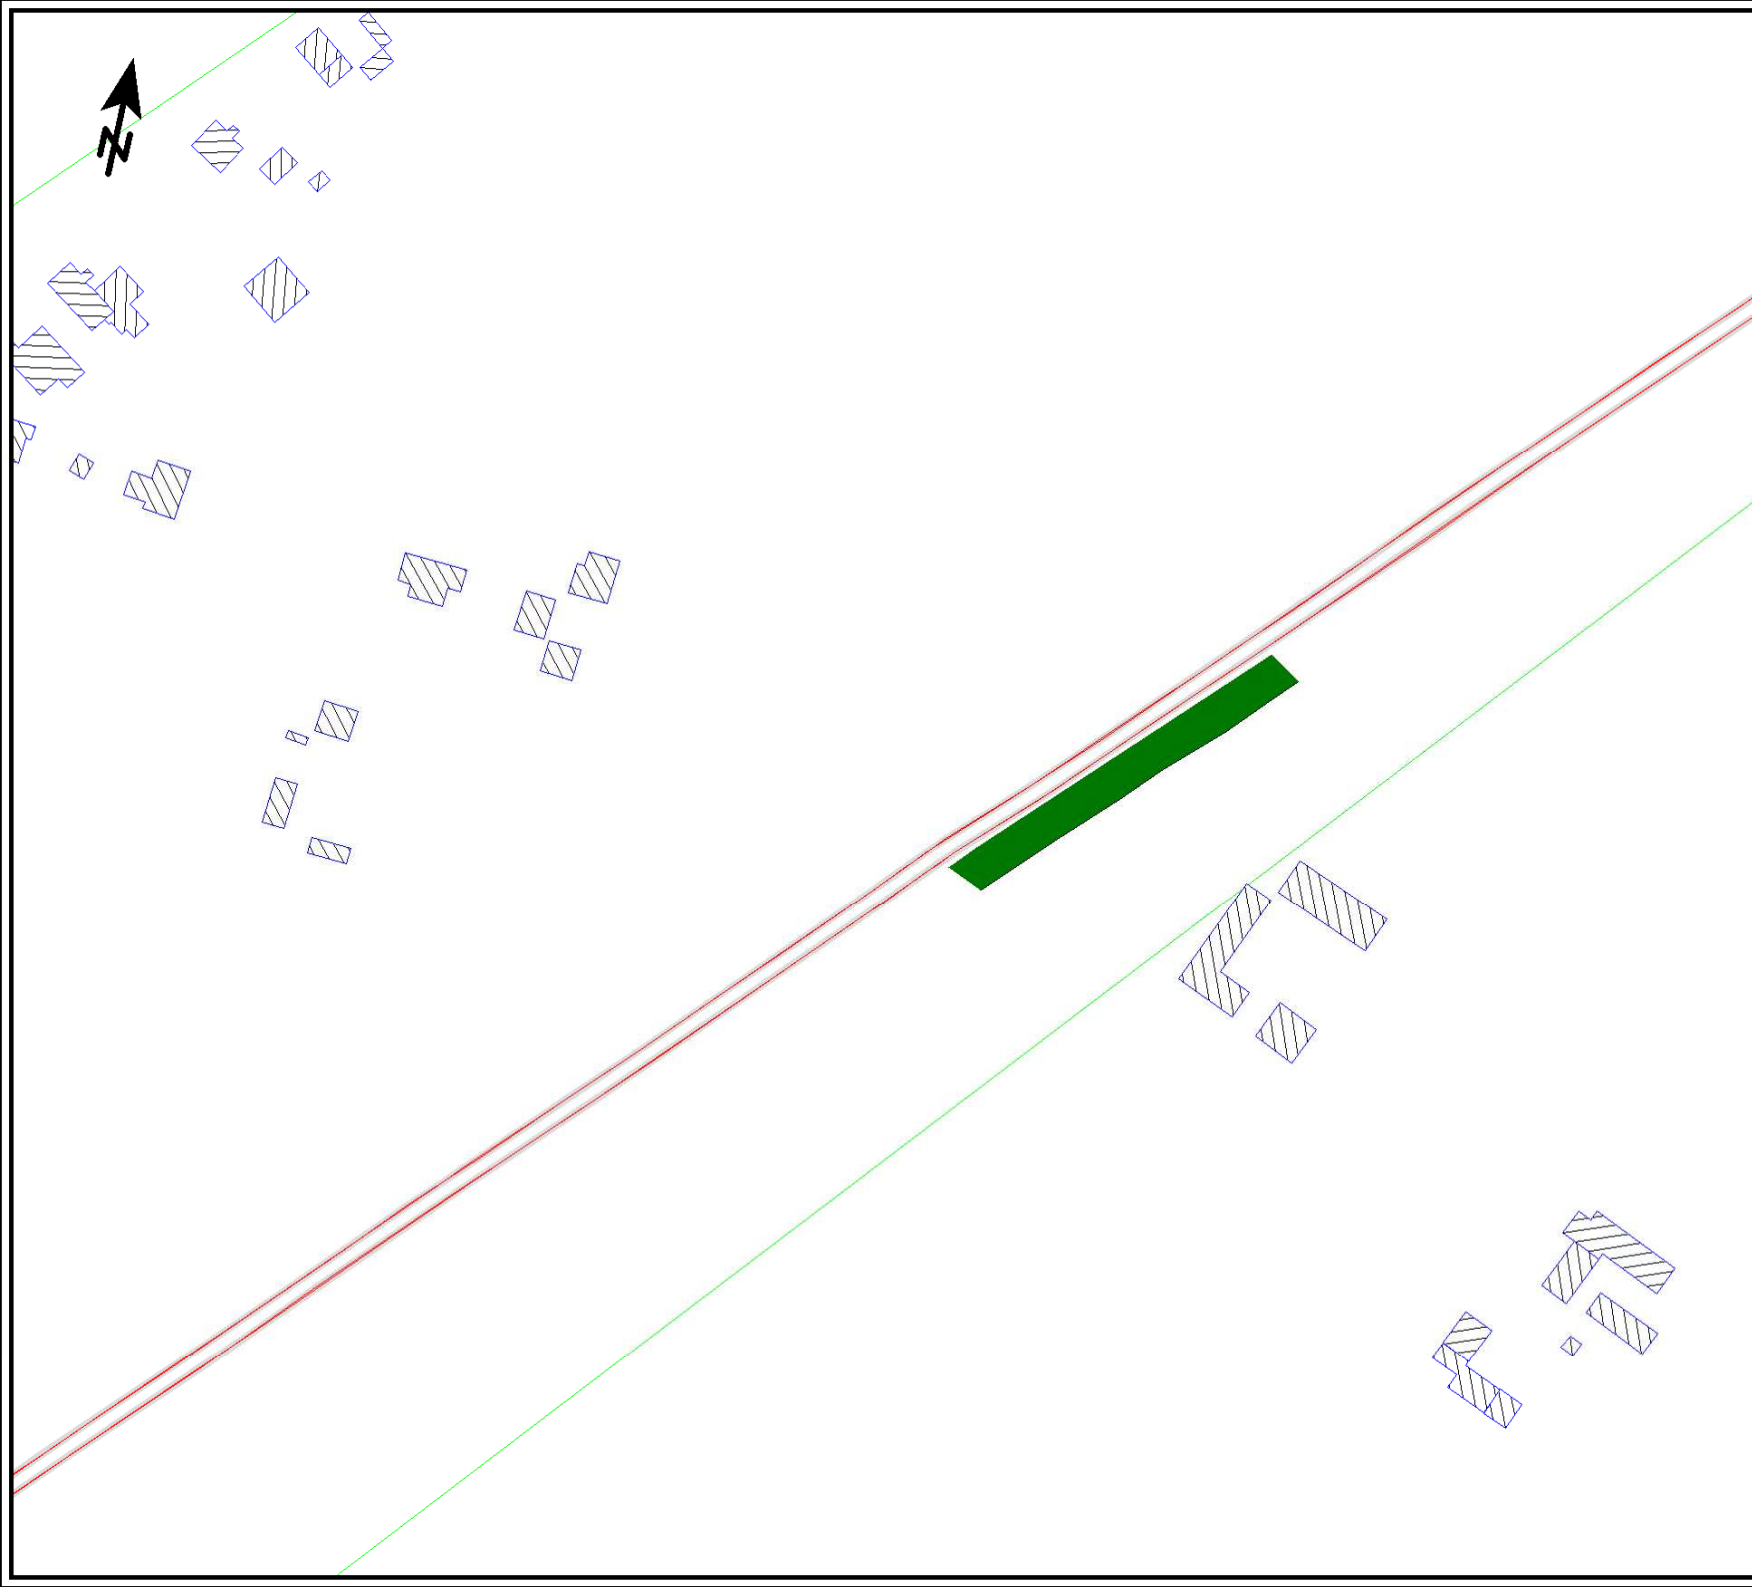

Legenda

- Budynek
- Zieleń wysoka
- Ciek wodny
- Granica miasta
- Kilometraż drogi
- Linia kolejowa

Skala 1:1500